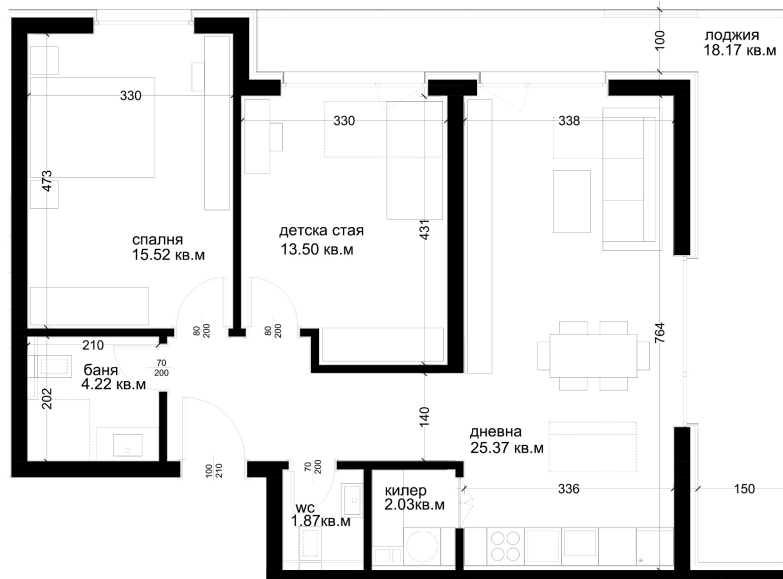

АПАРТАМЕНТ Е6

ID: **Апартамент Е6**

Статус: Продаден

Сграда: Блок Е

Етаж: 2

Тип: Тристаен

Изложение: Северозапад

Обща площ: 119.70 кв.м.

Чиста площ: 106.41 кв.м.

Цена: **0€**

Такса поддръжка: **40€**

СХЕМА НА ЕТАЖА