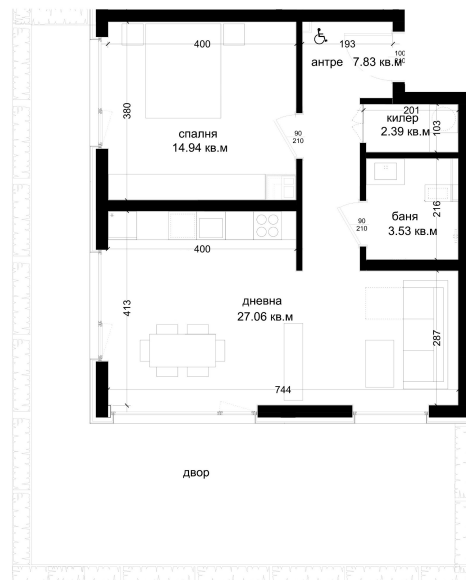

## АПАРТАМЕНТ Е4

ID: **Апартамент Е4**

Статус: Продаден

Сграда: Блок Е

Етаж: 1

Тип: Двустаен

Изложение: Югоизток

Обща площ: 74.57 кв.м.

Чиста площ: 66.29 кв.м.

Цена: 0€

Такса поддръжка: 25€

## СХЕМА НА ЕТАЖА