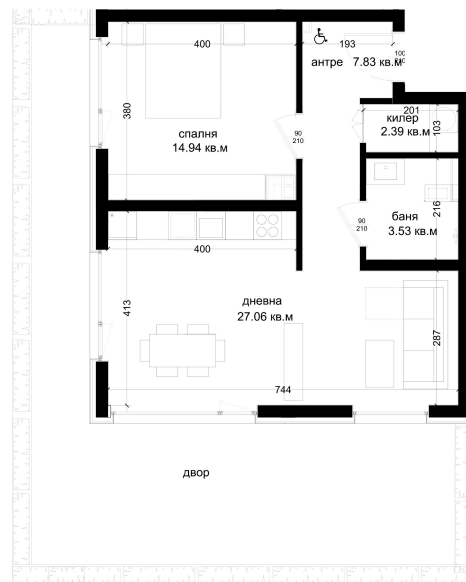

## АПАРТАМЕНТ Е4

ID: Апартамент Е4

Статус: Продаден

Сграда: Блок Е

Етаж: 1

Тип: Двустаен

Изложение: Югоизток

Обща площ: 74.57 кв.м.

Чиста площ: 66.29 кв.м.

Цена: 0€

Такса поддръжка: 25€

## СХЕМА НА ЕТАЖА