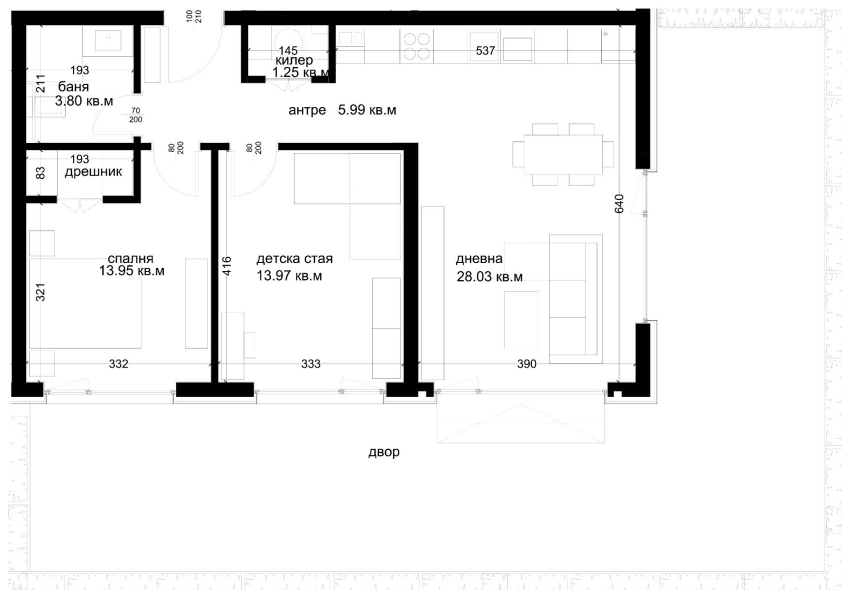

АПАРТАМЕНТ E2

ID: **Апартамент E2**

Статус: Продаден

Сграда: Блок E

Етаж: 1

Тип: Тристаен

Изложение: Североизток

Обща площ: 88.63 кв.м.

Чиста площ: 78.79 кв.м.

Цена: 0€

Такса поддръжка: 29€

СХЕМА НА ЕТАЖА