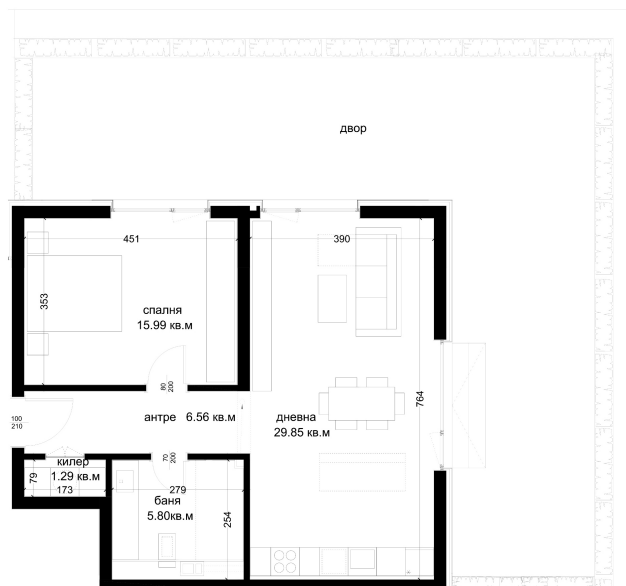

АПАРТАМЕНТ Е1

ID: Апартамент Е1

Статус: Продаден

Сграда: Блок Е

Етаж: 1

Тип: Двустаен

Изложение: Северозапад

Обща площ: 80.28 кв.м.

Чиста площ: 71.37 кв.м.

Цена: 0€

Такса поддръжка: 27€

СХЕМА НА ЕТАЖА