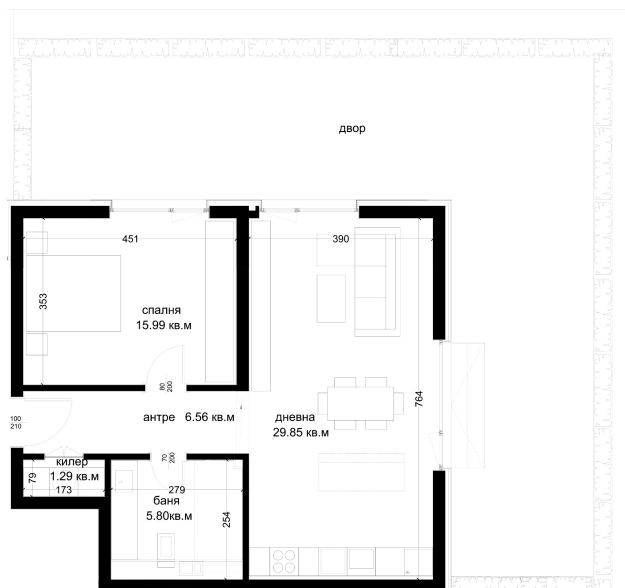

АПАРТАМЕНТ Е1

ID: Апартамент Е1

Статус: Продаден

Сграда: Блок Е

Етаж: 1

Тип: Двустаен

Изложение: Северозапад

Обща площ: 80.28 кв.м.

Чиста площ: 71.37 кв.м.

Цена: 0€

Такса поддръжка: 27€

СХЕМА НА ЕТАЖА