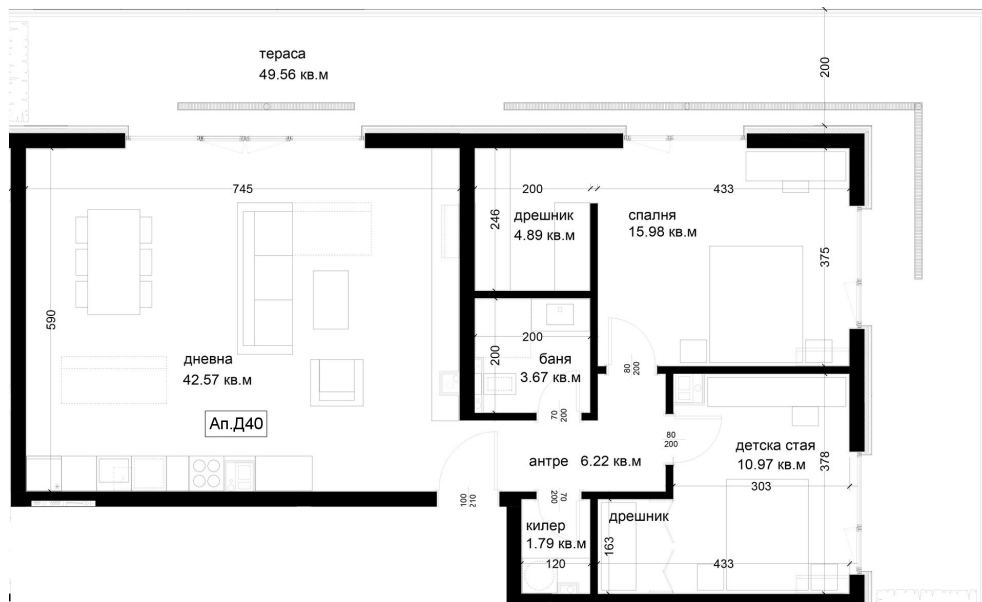

АПАРТАМЕНТ Д40

ID: **Апартамент Д40**

Статус: Продаден

Сграда: Блок Д

Етаж: 9

Тип: Тристаен

Изложение: Север, Запад

Обща площ: 173.72 кв.м.

Чиста площ: 153.99 кв.м.

Цена: 0€

Такса поддръжка: 58€

СХЕМА НА ЕТАЖА