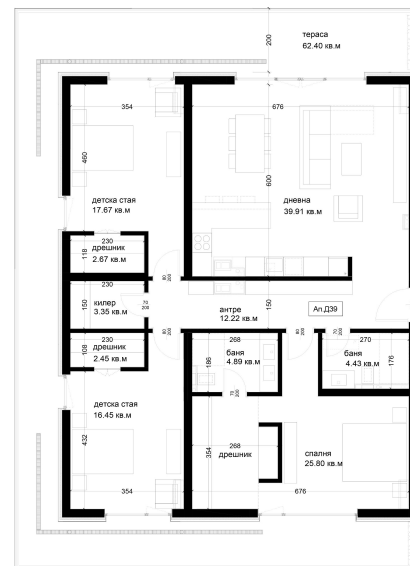

АПАРТАМЕНТ Д39

ID: **Апартамент Д39**

Статус: Продаден

Сграда: Блок Д

Етаж: 9

Тип: Четиристаен

Изложение: Изток, Юг, Запад

Обща площ: 240.23 кв.м.

Чиста площ: 217.80 кв.м.

Цена: 0€

Такса поддръжка: 80€

СХЕМА НА ЕТАЖА