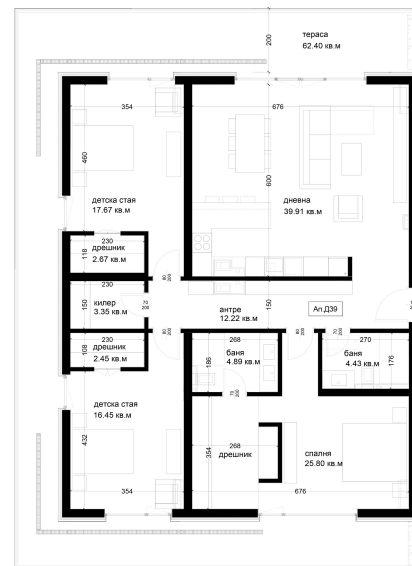

АПАРТАМЕНТ Д39

ID: **Апартамент Д39**

Статус: Продаден

Сграда: Блок Д

Етаж: 9

Тип: Четиристаен

Изложение: Изток, Юг, Запад

Обща площ: 240.23 кв.м.

Чиста площ: 217.80 кв.м.

Цена: 0€

Такса поддръжка: 80€

СХЕМА НА ЕТАЖА