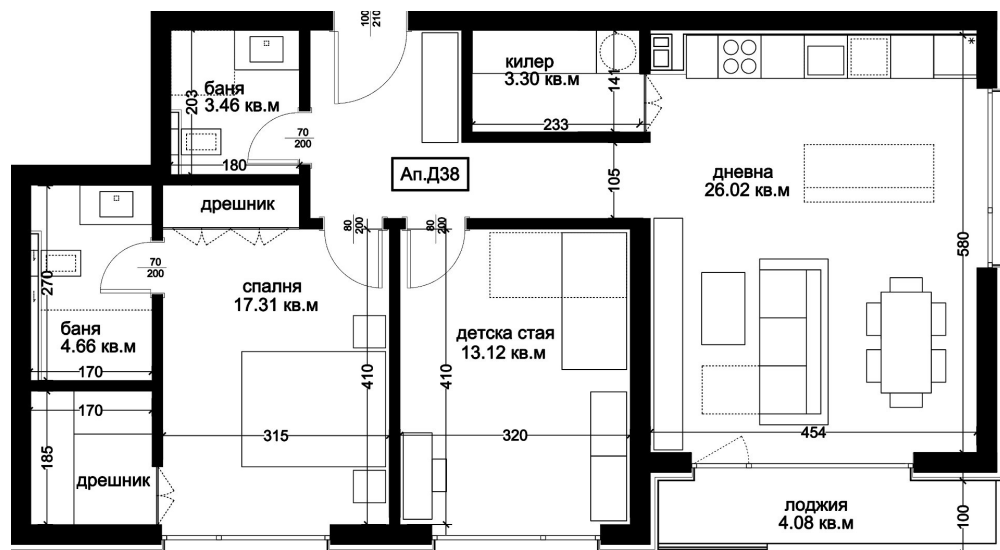

## АПАРТАМЕНТ Д38

ID: **Апартамент Д38**

Статус: Продаден

Сграда: Блок Д

Етаж: 8

Тип: Тристаен

Изложение: Изток

Обща площ: 108.92 кв.м.

Чиста площ: 97.14 кв.м.

Цена: 0€

Такса поддръжка: 36€

## СХЕМА НА ЕТАЖА