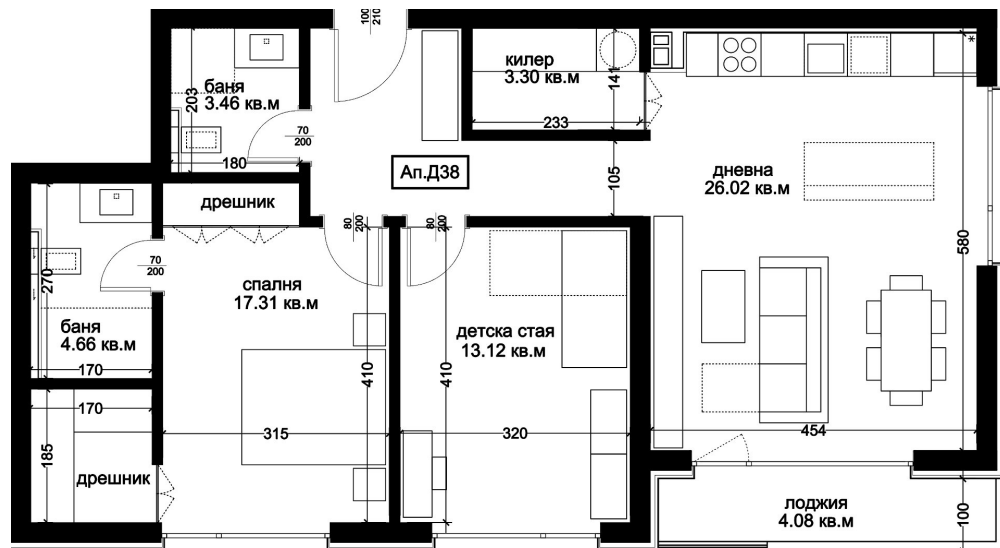

## АПАРТАМЕНТ Д38

ID: **Апартамент Д38**

Статус: Продаден

Сграда: Блок Д

Етаж: 8

Тип: Тристаен

Изложение: Изток

Обща площ: 108.92 кв.м.

Чиста площ: 97.14 кв.м.

Цена: 0€

Такса поддръжка: 36€

## СХЕМА НА ЕТАЖА