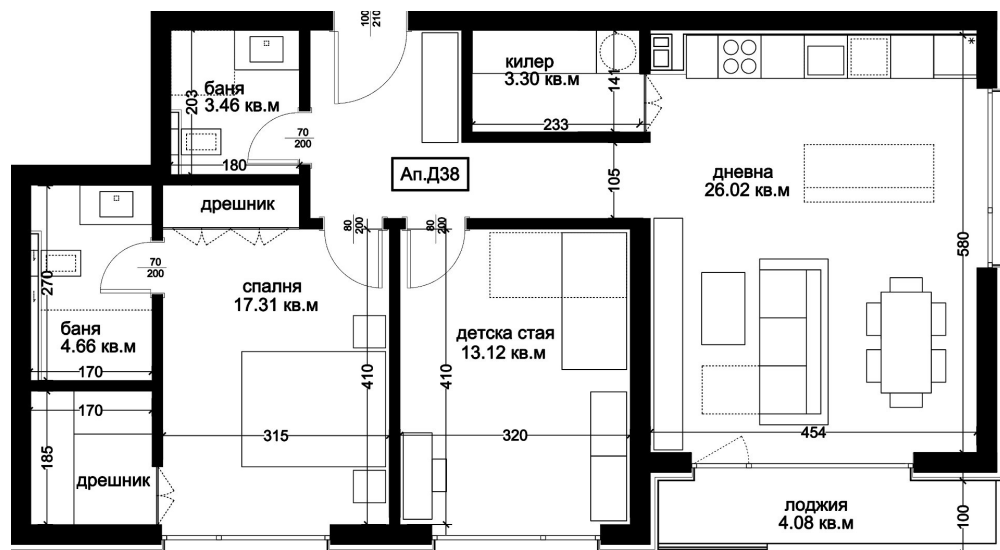

АПАРТАМЕНТ Д38

ID: **Апартамент Д38**

Статус: Продаден

Сграда: Блок Д

Етаж: 8

Тип: Тристаен

Изложение: Изток

Обща площ: 108.92 кв.м.

Чиста площ: 97.14 кв.м.

Цена: 0€

Такса поддръжка: 36€

СХЕМА НА ЕТАЖА