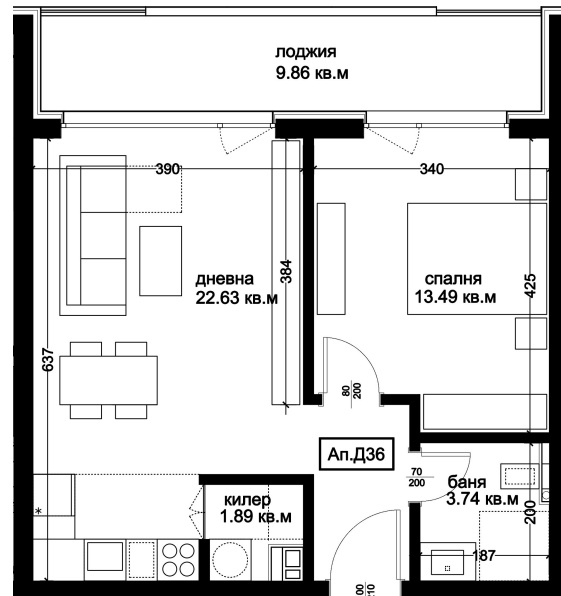

АПАРТАМЕНТ Д36

ID: **Апартамент Д36**

Статус: Продаден

Сграда: Блок Д

Етаж: 8

Тип: Двустаен

Изложение: Запад

Обща площ: 72.57 кв.м.

Чиста площ: 64.72 кв.м.

Цена: 0€

Такса поддръжка: 24€

СХЕМА НА ЕТАЖА