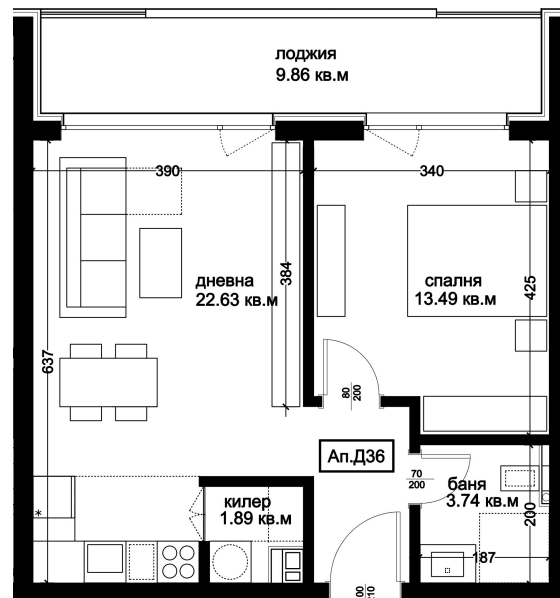

АПАРТАМЕНТ Д36

ID: **Апартамент Д36**

Статус: Продаден

Сграда: Блок Д

Етаж: 8

Тип: Двустаен

Изложение: Запад

Обща площ: 72.57 кв.м.

Чиста площ: 64.72 кв.м.

Цена: 0€

Такса поддръжка: 24€

СХЕМА НА ЕТАЖА