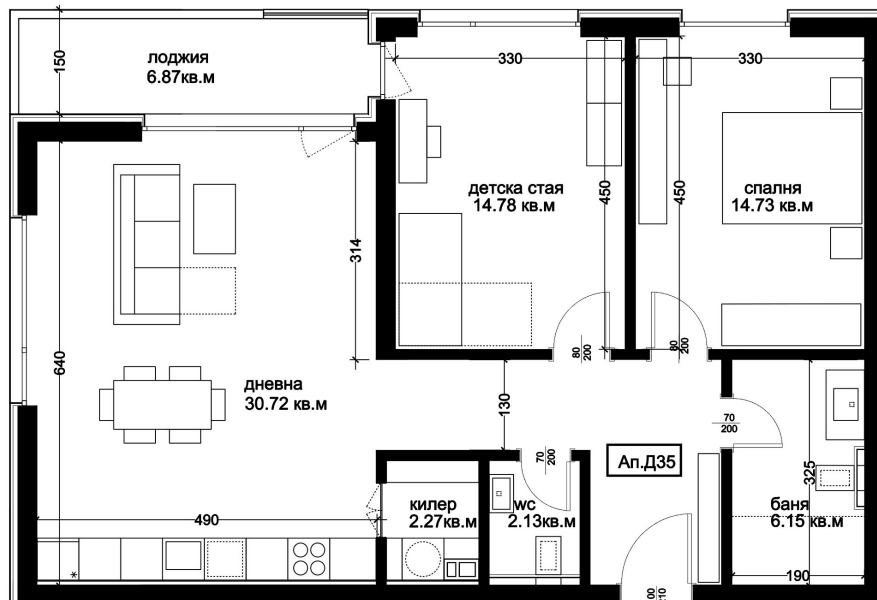

АПАРТАМЕНТ Д35

ID: **Апартамент Д35**

Статус: Продаден

Сграда: Блок Д

Етаж: 8

Тип: Тристаен

Изложение: Югозапад

Обща площ: 116.96 кв.м.

Чиста площ: 104.31 кв.м.

Цена: 0€

Такса поддръжка: 39€

СХЕМА НА ЕТАЖА