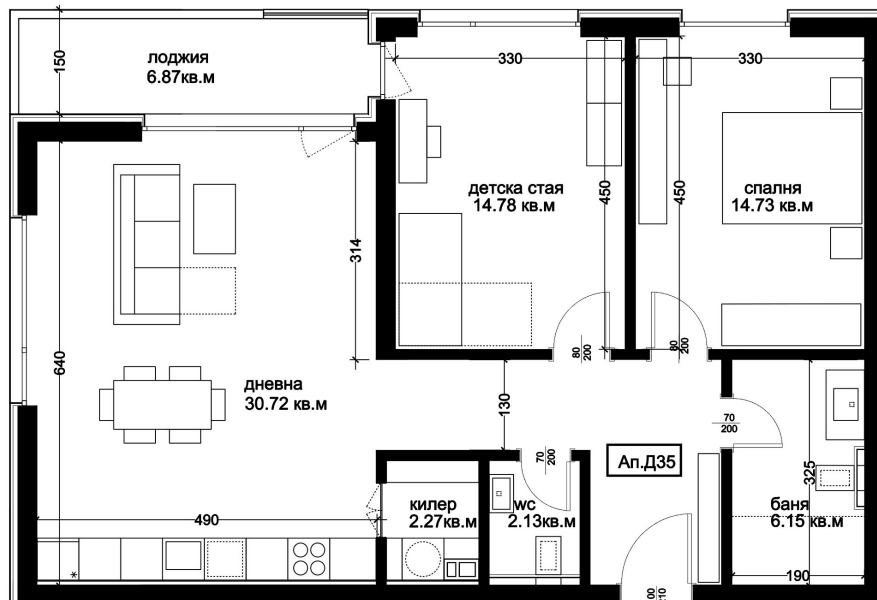

АПАРТАМЕНТ Д35

ID: **Апартамент Д35**

Статус: Продаден

Сграда: Блок Д

Етаж: 8

Тип: Тристаен

Изложение: Югозапад

Обща площ: 116.96 кв.м.

Чиста площ: 104.31 кв.м.

Цена: **0€**

Такса поддръжка: **39€**

СХЕМА НА ЕТАЖА