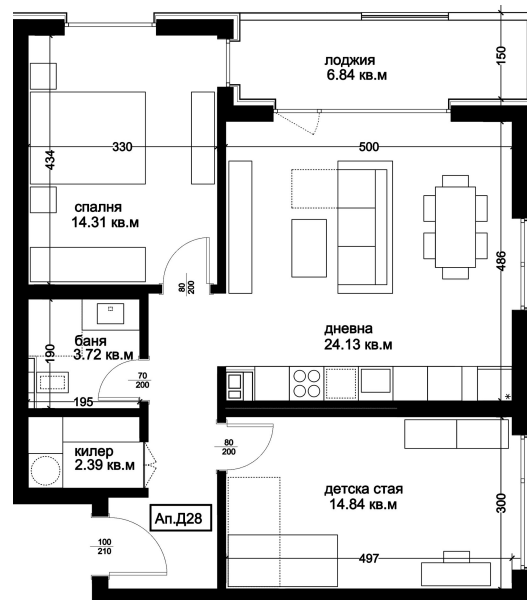

АПАРТАМЕНТ Д28

ID: **Апартамент Д28**

Статус: Продаден

Сграда: Блок Д

Етаж: 6

Тип: Тристаен

Изложение: Север, Запад

Обща площ: 99.06 кв.м.

Чиста площ: 88.35 кв.м.

Цена: 0€

Такса поддръжка: 33€

СХЕМА НА ЕТАЖА