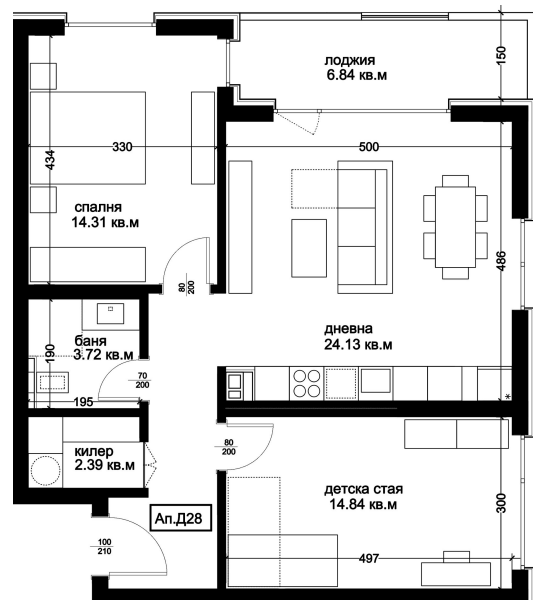

АПАРТАМЕНТ Д28

ID: **Апартамент Д28**

Статус: Продаден

Сграда: Блок Д

Етаж: 6

Тип: Тристаен

Изложение: Север, Запад

Обща площ: 99.06 кв.м.

Чиста площ: 88.35 кв.м.

Цена: 0€

Такса поддръжка: 33€

СХЕМА НА ЕТАЖА