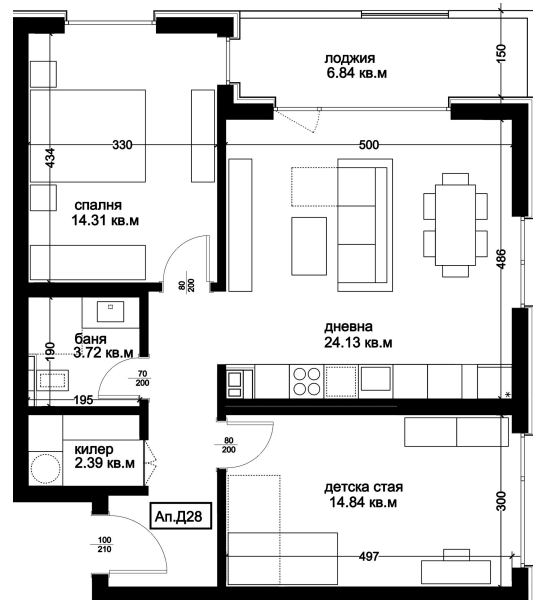

## АПАРТАМЕНТ Д28

ID: **Апартамент Д28**

Статус: Продаден

Сграда: Блок Д

Етаж: 6

Тип: Тристаен

Изложение: Север, Запад

Обща площ: 99.06 кв.м.

Чиста площ: 88.35 кв.м.

Цена: 0€

Такса поддръжка: 33€

## СХЕМА НА ЕТАЖА