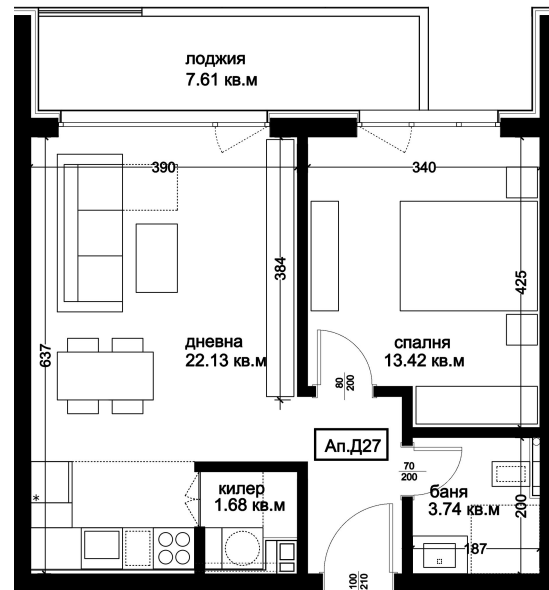

## АПАРТАМЕНТ Д27

ID: **Апартамент Д27**

Статус: Продаден

Сграда: Блок Д

Етаж: 6

Тип: Двустаен

Изложение: Запад

Обща площ: 69.61 кв.м.

Чиста площ: 62.08 кв.м.

Цена: 0€

Такса поддръжка: 23€

## СХЕМА НА ЕТАЖА