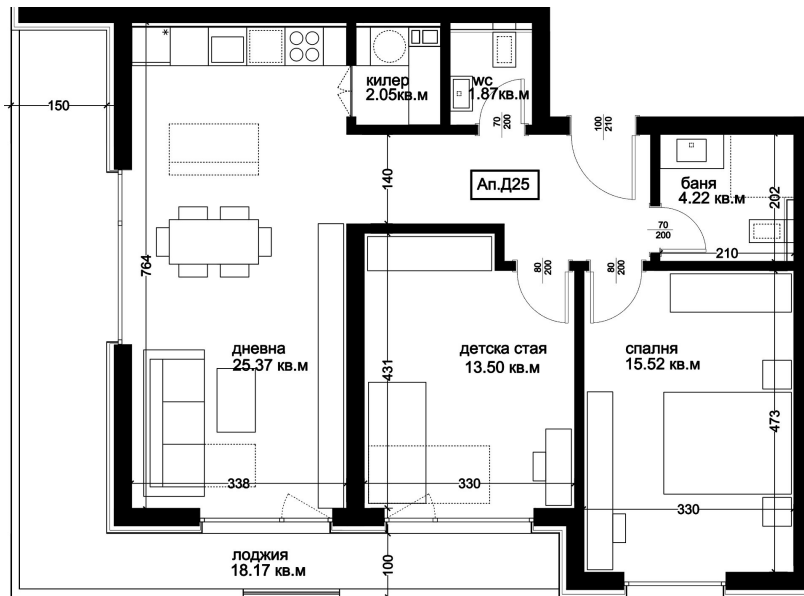

АПАРТАМЕНТ Д25

ID: **Апартамент Д25**

Статус: Продаден

Сграда: Блок Д

Етаж: 6

Тип: Тристаен

Изложение: Югоизток

Обща площ: 119.31 кв.м.

Чиста площ: 106.41 кв.м.

Цена: 0€

Такса поддръжка: 40€

СХЕМА НА ЕТАЖА