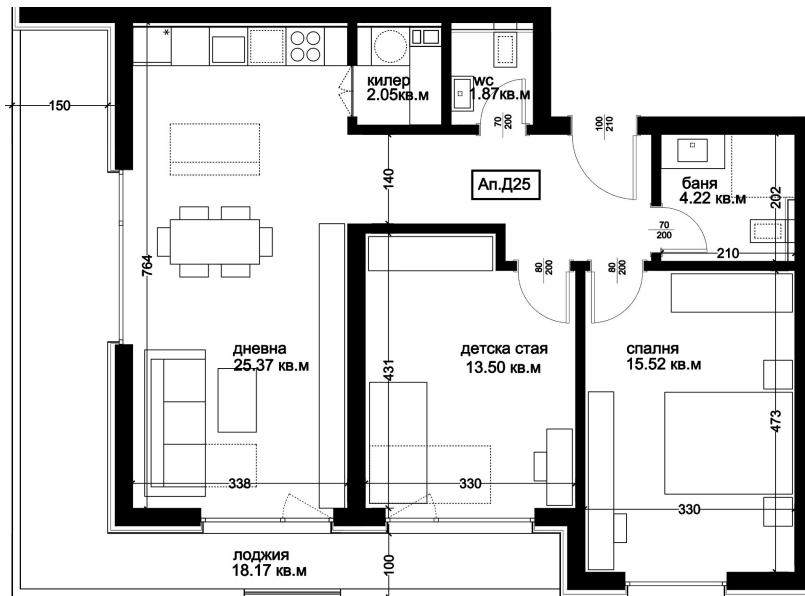

## АПАРТАМЕНТ Д25

ID: **Апартамент Д25**

Статус: Продаден

Сграда: Блок Д

Етаж: 6

Тип: Тристаен

Изложение: Югоизток

Обща площ: 119.31 кв.м.

Чиста площ: 106.41 кв.м.

Цена: 0€

Такса поддръжка: 40€

## СХЕМА НА ЕТАЖА