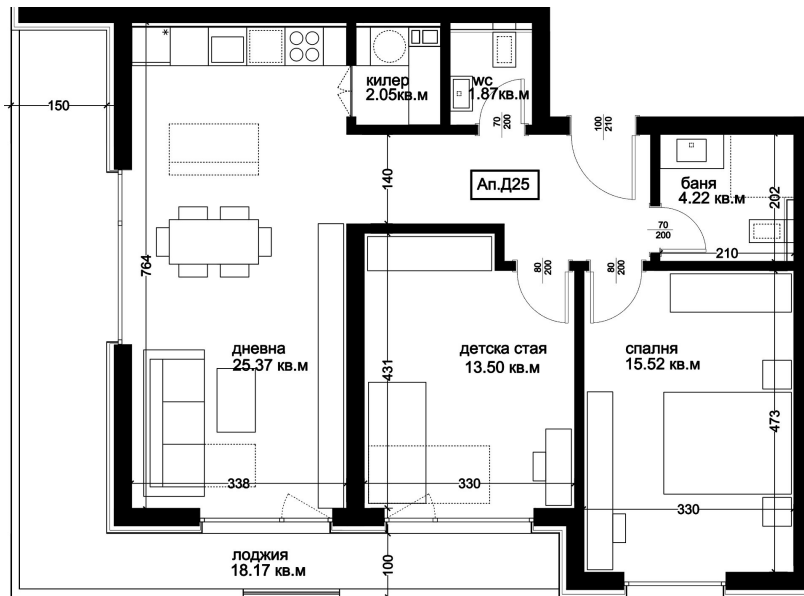

## АПАРТАМЕНТ Д25

ID: **Апартамент Д25**

Статус: Продаден

Сграда: Блок Д

Етаж: 6

Тип: Тристаен

Изложение: Югоизток

Обща площ: 119.31 кв.м.

Чиста площ: 106.41 кв.м.

Цена: 0€

Такса поддръжка: 40€

## СХЕМА НА ЕТАЖА