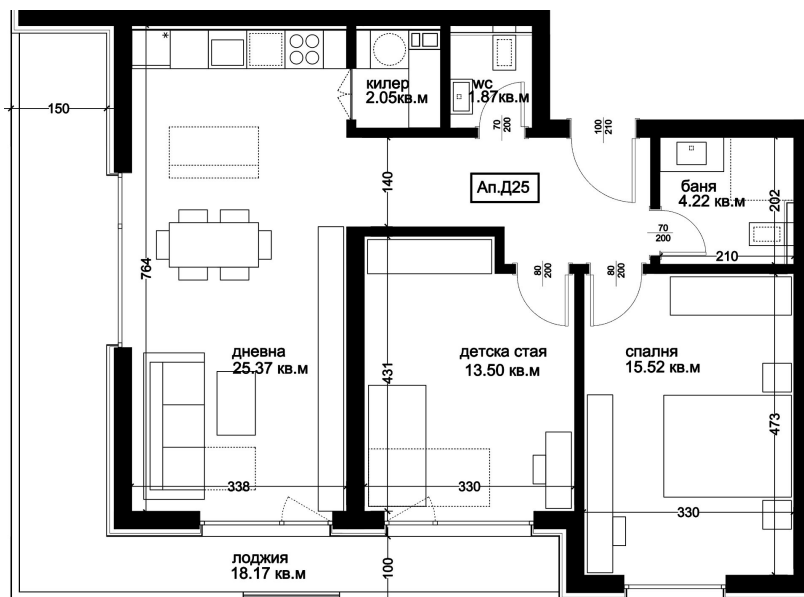

## АПАРТАМЕНТ Д25

ID: **Апартамент Д25**

Статус: Продаден

Сграда: Блок Д

Етаж: 6

Тип: Тристаен

Изложение: Югоизток

Обща площ: 119.31 кв.м.

Чиста площ: 106.41 кв.м.

Цена: 0€

Такса поддръжка: 40€

## СХЕМА НА ЕТАЖА