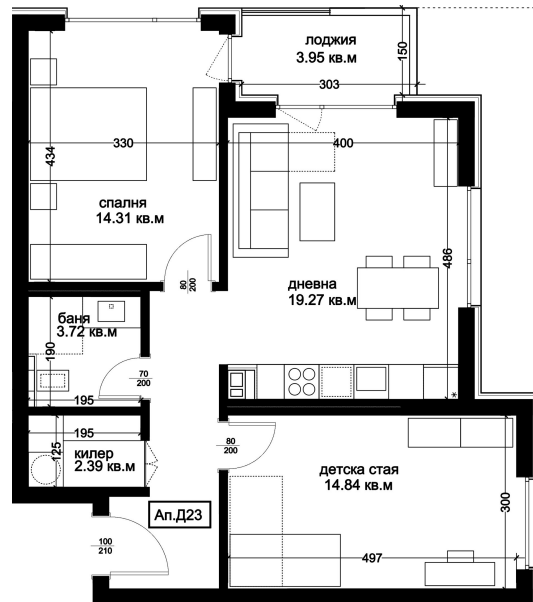

## АПАРТАМЕНТ Д23

ID: **Апартамент Д23**

Статус: Продаден

Сграда: Блок Д

Етаж: 5

Тип: Тристаен

Изложение: Север, Запад

Обща площ: 90.06 кв.м.

Чиста площ: 80.06 кв.м.

Цена: 0€

Такса поддръжка: 30€

## СХЕМА НА ЕТАЖА