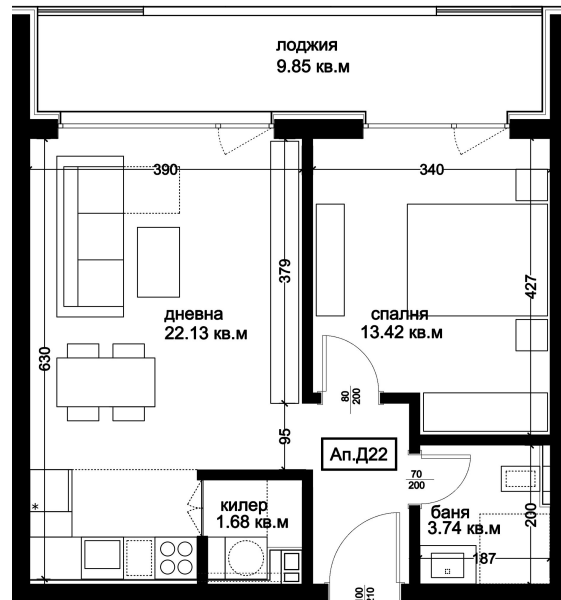

АПАРТАМЕНТ Д22

ID: **Апартамент Д22**

Статус: Продаден

Сграда: Блок Д

Етаж: 5

Тип: Двустаен

Изложение: Запад

Обща площ: 72.80 кв.м.

Чиста площ: 64.72 кв.м.

Цена: **0€**

Такса поддръжка: **24€**

СХЕМА НА ЕТАЖА