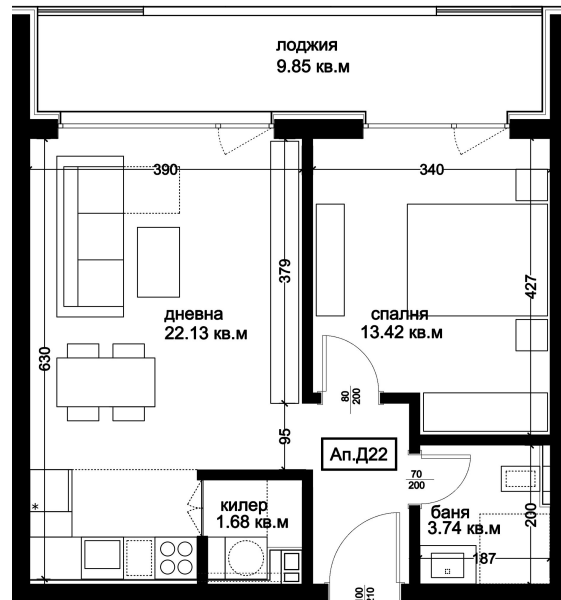

## АПАРТАМЕНТ Д22

ID: **Апартамент Д22**

Статус: Продаден

Сграда: Блок Д

Етаж: 5

Тип: Двустаен

Изложение: Запад

Обща площ: 72.80 кв.м.

Чиста площ: 64.72 кв.м.

Цена: **0€**

Такса поддръжка: **24€**

## СХЕМА НА ЕТАЖА