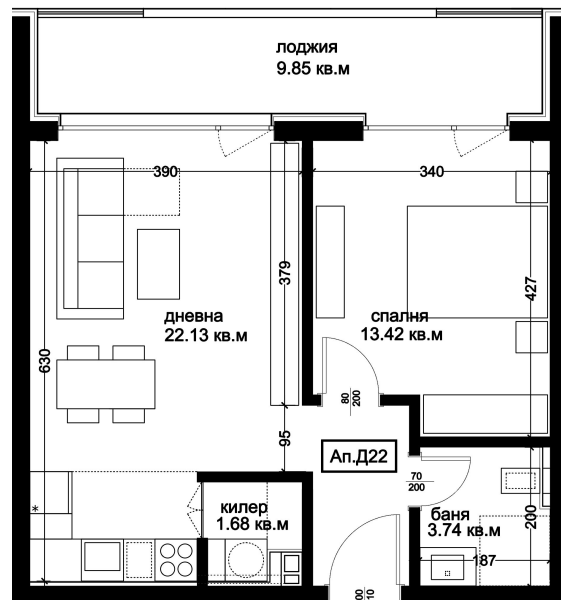

АПАРТАМЕНТ Д22

ID: **Апартамент Д22**

Статус: Продаден

Сграда: Блок Д

Етаж: 5

Тип: Двустаен

Изложение: Запад

Обща площ: 72.80 кв.м.

Чиста площ: 64.72 кв.м.

Цена: **0€**

Такса поддръжка: **24€**

СХЕМА НА ЕТАЖА