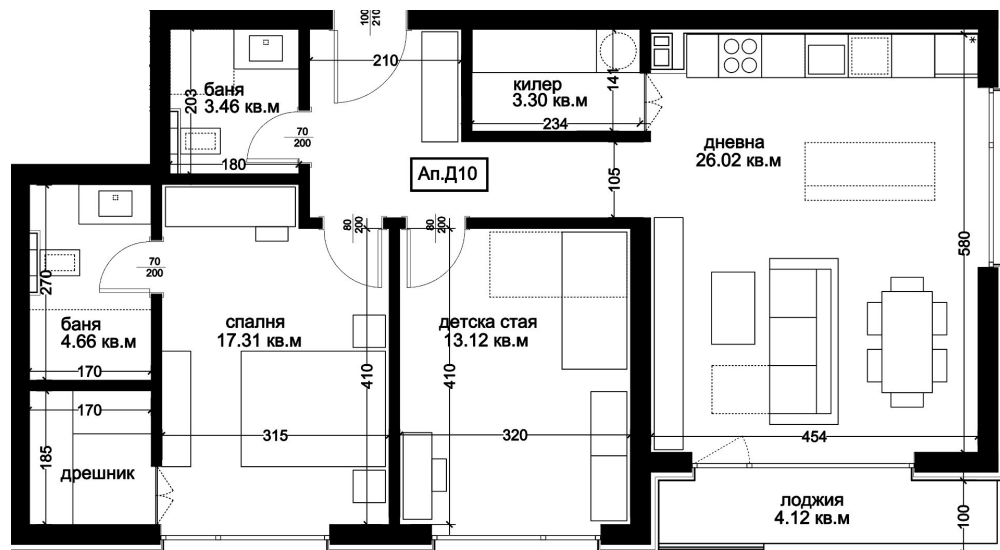

## АПАРТАМЕНТ Д10

ID: **Апартамент Д10**

Статус: Продаден

Сграда: Блок Д

Етаж: 2

Тип: Тристаен

Изложение: Североизток

Обща площ: 109.27 кв.м.

Чиста площ: 97.14 кв.м.

Цена: 0€

Такса поддръжка: 36€

## СХЕМА НА ЕТАЖА