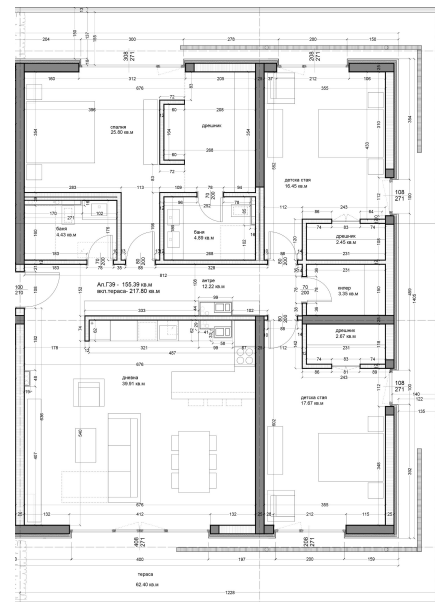

АПАРТАМЕНТ Г39

ID: **Апартамент Г39**

Статус: Продаден

Сграда: Блок Г

Етаж: 9

Тип: Четиристаен

Изложение: Север, Изток, Запад

Обща площ: 240.23 кв.м.

Чиста площ: 217.80 кв.м.

Цена: 0€

Такса поддръжка: 80€

СХЕМА НА ЕТАЖА