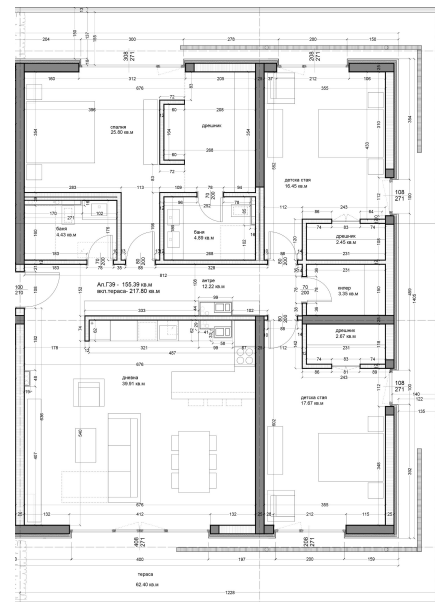

## АПАРТАМЕНТ Г39

ID: **Апартамент Г39**

Статус: Продаден

Сграда: Блок Г

Етаж: 9

Тип: Четиристаен

Изложение: Север, Изток, Запад

Обща площ: 240.23 кв.м.

Чиста площ: 217.80 кв.м.

Цена: 0€

Такса поддръжка: 80€

## СХЕМА НА ЕТАЖА