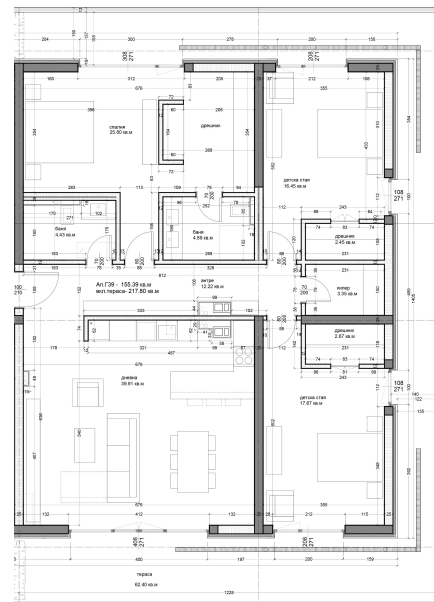

АПАРТАМЕНТ Г39

ID: **Апартамент Г39**

Статус: Продаден

Сграда: Блок Г

Етаж: 9

Тип: Четиристаен

Изложение: Север, Изток, Запад

Обща площ: 240.23 кв.м.

Чиста площ: 217.80 кв.м.

Цена: 0€

Такса поддръжка: 80€

СХЕМА НА ЕТАЖА