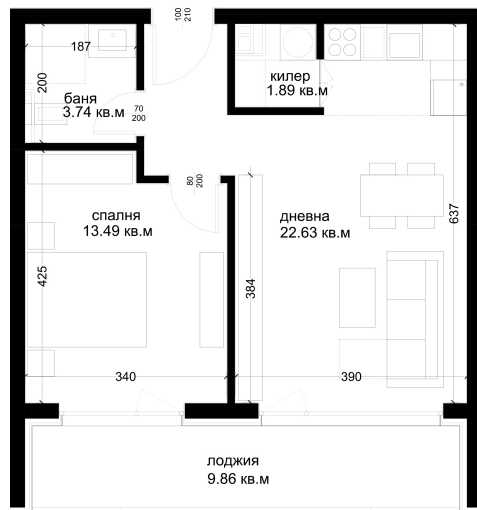

АПАРТАМЕНТ Г36

ID: **Апартамент Г36**

Статус: Продаден

Сграда: Блок Г

Етаж: 8

Тип: Двустаен

Изложение: Изток

Обща площ: 72.57 кв.м.

Чиста площ: 64.72 кв.м.

Цена: 0€

Такса поддръжка: 24€

СХЕМА НА ЕТАЖА