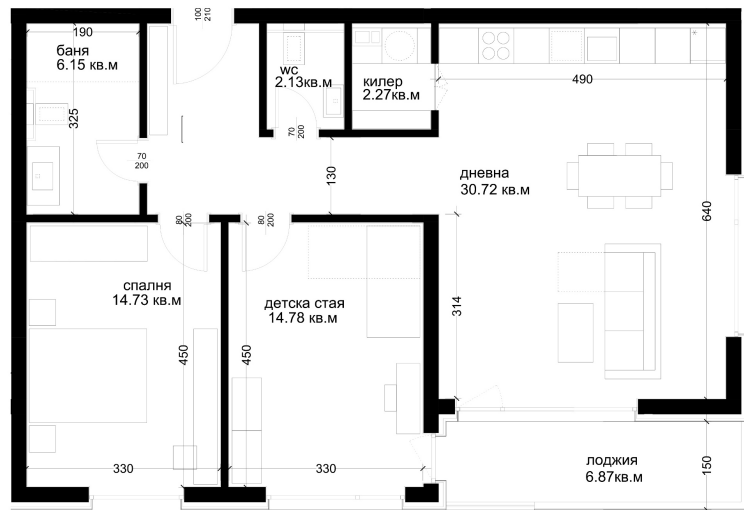

АПАРТАМЕНТ Г35

ID: **Апартамент Г35**

Статус: Продаден

Сграда: Блок Г

Етаж: 8

Тип: Тристаен

Изложение: Изток

Обща площ: 116.96 кв.м.

Чиста площ: 104.31 кв.м.

Цена: 0€

Такса поддръжка: 39€

СХЕМА НА ЕТАЖА