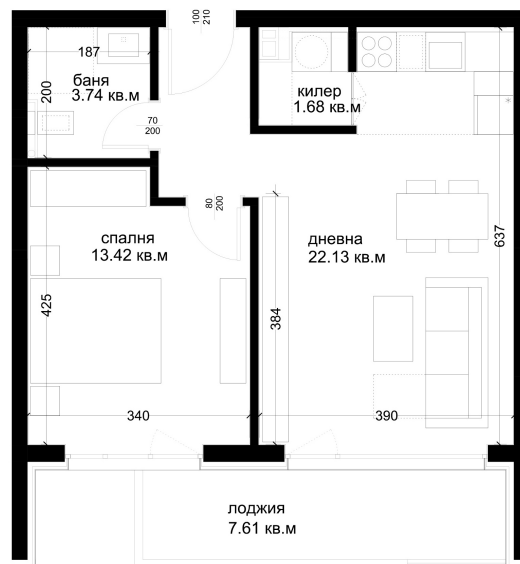

АПАРТАМЕНТ Г27

ID: **Апартамент Г27**

Статус: Продаден

Сграда: Блок Г

Етаж: 6

Тип: Двустаен

Изложение: Изток

Обща площ: 69.61 кв.м.

Чиста площ: 62.08 кв.м.

Цена: 0€

Такса поддръжка: 23€

СХЕМА НА ЕТАЖА