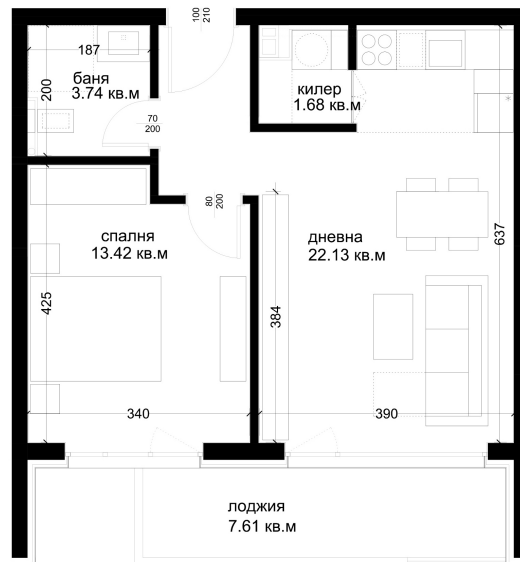

АПАРТАМЕНТ Г27

ID: Апартамент Г27

Статус: Продаден

Сграда: Блок Г

Етаж: 6

Тип: Двустаен

Изложение: Изток

Обща площ: 69.61 кв.м.

Чиста площ: 62.08 кв.м.

Цена: 0€

Такса поддръжка: 23€

СХЕМА НА ЕТАЖА