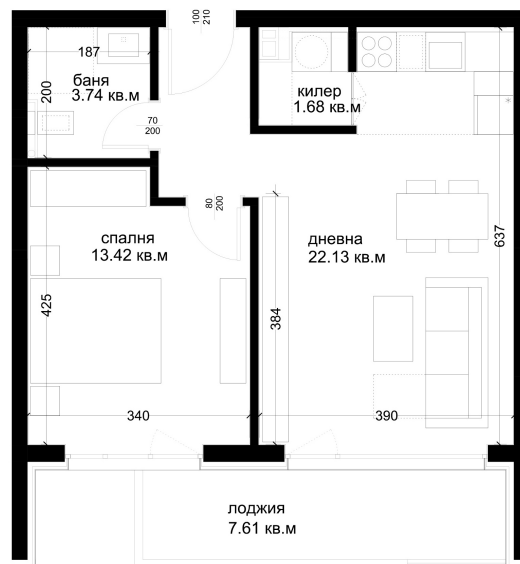

## АПАРТАМЕНТ Г27

ID: **Апартамент Г27**

Статус: Продаден

Сграда: Блок Г

Етаж: 6

Тип: Двустаен

Изложение: Изток

Обща площ: 69.61 кв.м.

Чиста площ: 62.08 кв.м.

Цена: 0€

Такса поддръжка: 23€

## СХЕМА НА ЕТАЖА