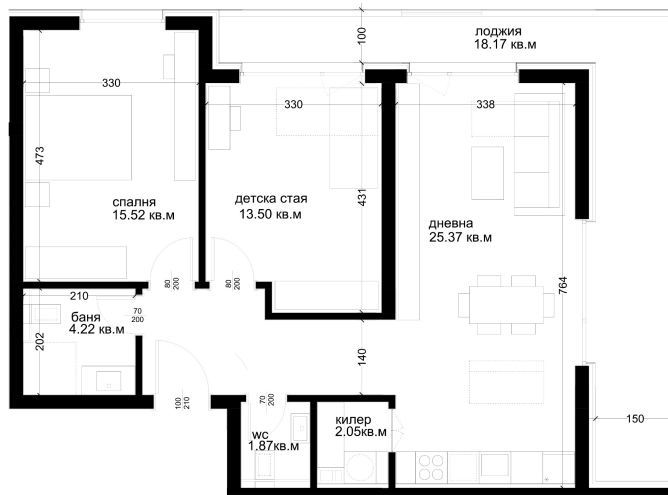

АПАРТАМЕНТ Г25

ID: **Апартамент Г25**

Статус: Продаден

Сграда: Блок Г

Етаж: 6

Тип: Тристаен

Изложение: Запад

Обща площ: 119.31 кв.м.

Чиста площ: 106.41 кв.м.

Цена: 0€

Такса поддръжка: 40€

СХЕМА НА ЕТАЖА