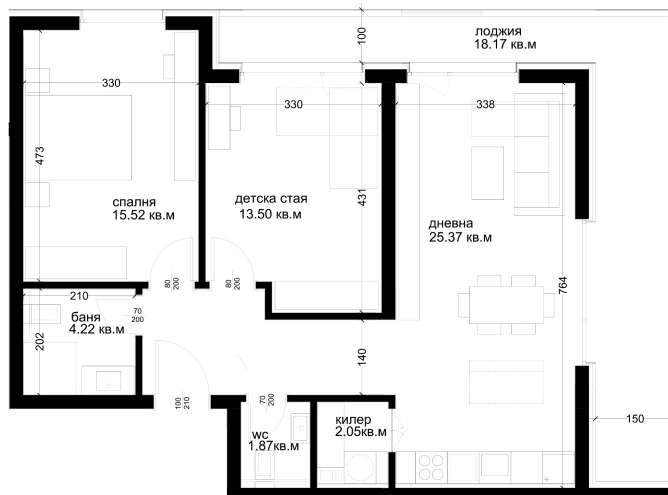

АПАРТАМЕНТ Г25

ID: **Апартамент Г25**

Статус: Продаден

Сграда: Блок Г

Етаж: 6

Тип: Тристаен

Изложение: Запад

Обща площ: 119.31 кв.м.

Чиста площ: 106.41 кв.м.

Цена: **0€**

Такса поддръжка: **40€**

СХЕМА НА ЕТАЖА