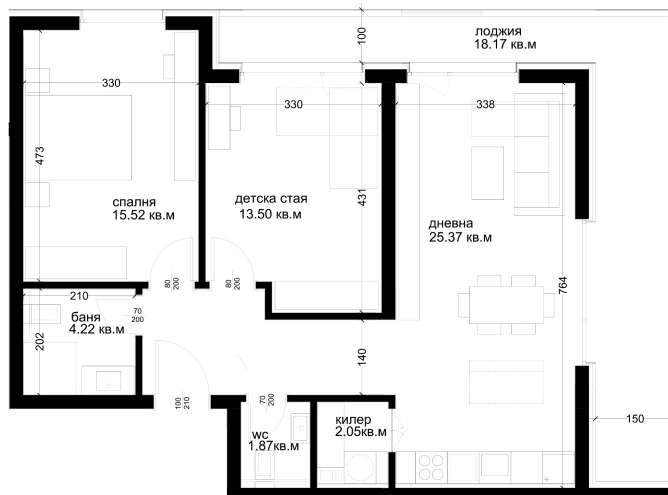

АПАРТАМЕНТ Г25

ID: Апартамент Г25

Статус: Продаден

Сграда: Блок Г

Етаж: 6

Тип: Тристаен

Изложение: Запад

Обща площ: 119.31 кв.м.

Чиста площ: 106.41 кв.м.

Цена: 0€

Такса поддръжка: 40€

СХЕМА НА ЕТАЖА