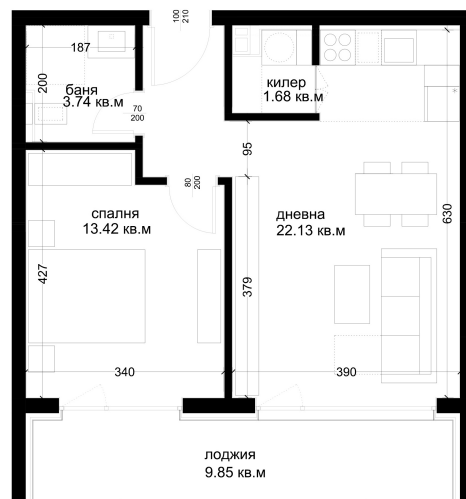

АПАРТАМЕНТ Г22

ID: Апартамент Г22

Статус: Продаден

Сграда: Блок Г

Етаж: 5

Тип: Двустаен

Изложение: Изток

Обща площ: 72.80 кв.м.

Чиста площ: 64.72 кв.м.

Цена: 0€

Такса поддръжка: 24€

СХЕМА НА ЕТАЖА