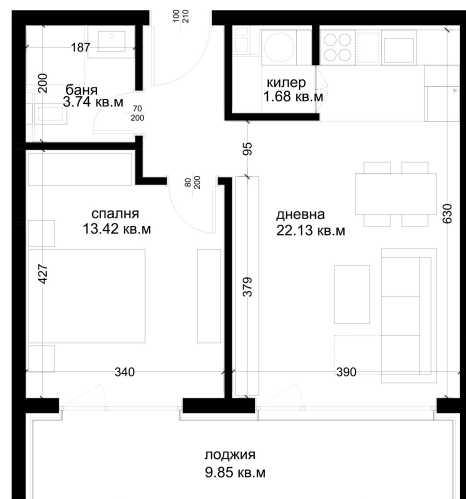

## АПАРТАМЕНТ Г22

ID: **Апартамент Г22**

Статус: Продаден

Сграда: Блок Г

Етаж: 5

Тип: Двустаен

Изложение: Изток

Обща площ: 72.80 кв.м.

Чиста площ: 64.72 кв.м.

Цена: 0€

Такса поддръжка: 24€

## СХЕМА НА ЕТАЖА