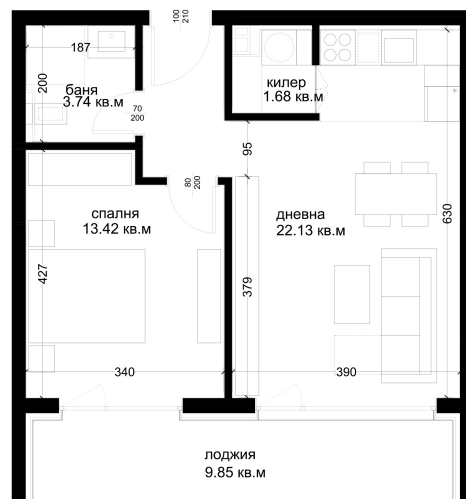

АПАРТАМЕНТ Г22

ID: **Апартамент Г22**

Статус: Продаден

Сграда: Блок Г

Етаж: 5

Тип: Двустаен

Изложение: Изток

Обща площ: 72.80 кв.м.

Чиста площ: 64.72 кв.м.

Цена: 0€

Такса поддръжка: 24€

СХЕМА НА ЕТАЖА