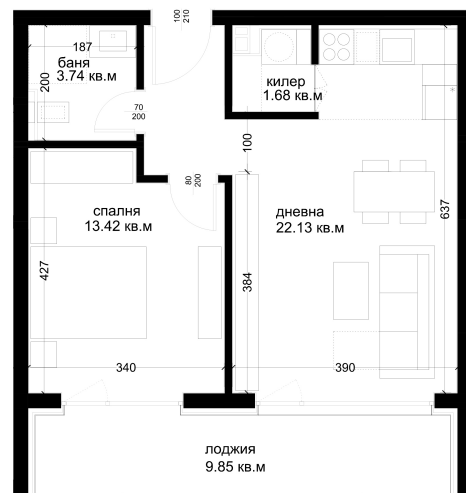

## АПАРТАМЕНТ Г13

ID: **Апартамент Г13**

Статус: Продаден

Сграда: Блок Г

Етаж: 3

Тип: Двустаен

Изложение: Изток

Обща площ: 72.80 кв.м.

Чиста площ: 64.72 кв.м.

Цена: 0€

Такса поддръжка: 24€

## СХЕМА НА ЕТАЖА