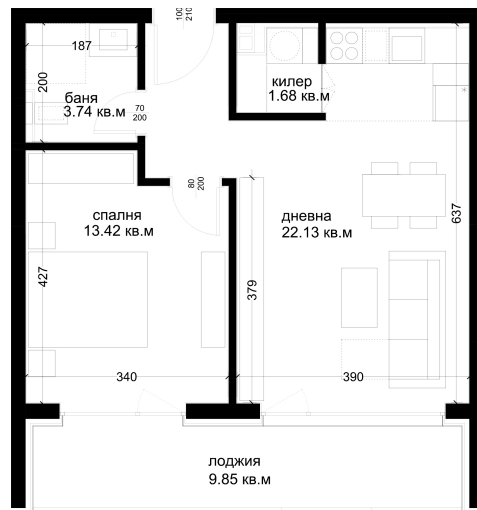

АПАРТАМЕНТ Г8

ID: Апартамент Г8

Статус: Продаден

Сграда: Блок Г

Етаж: 2

Тип: Двустаен

Изложение: Изток

Обща площ: 72.80 кв.м.

Чиста площ: 64.72 кв.м.

Цена: 0€

Такса поддръжка: 24€

СХЕМА НА ЕТАЖА